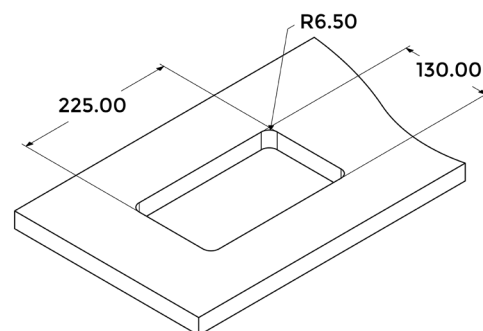

### Available Options

- Mini DP 1.2V
- 1 x 3.5 mm Audio
- 1 x VGA

Note: Combination of any 6 cables

Table Cutout

\*Dimensions in mm