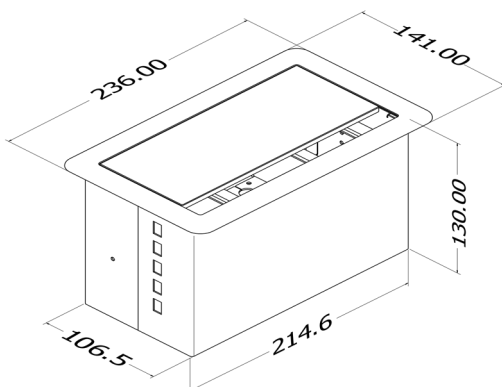

### Available Options

- Mini DP 1.2V
- 1 x 3.5 mm Audio
- 1 x VGA

Note: Combination of any 6 cables

Table Cutout

\*Dimensions in mm